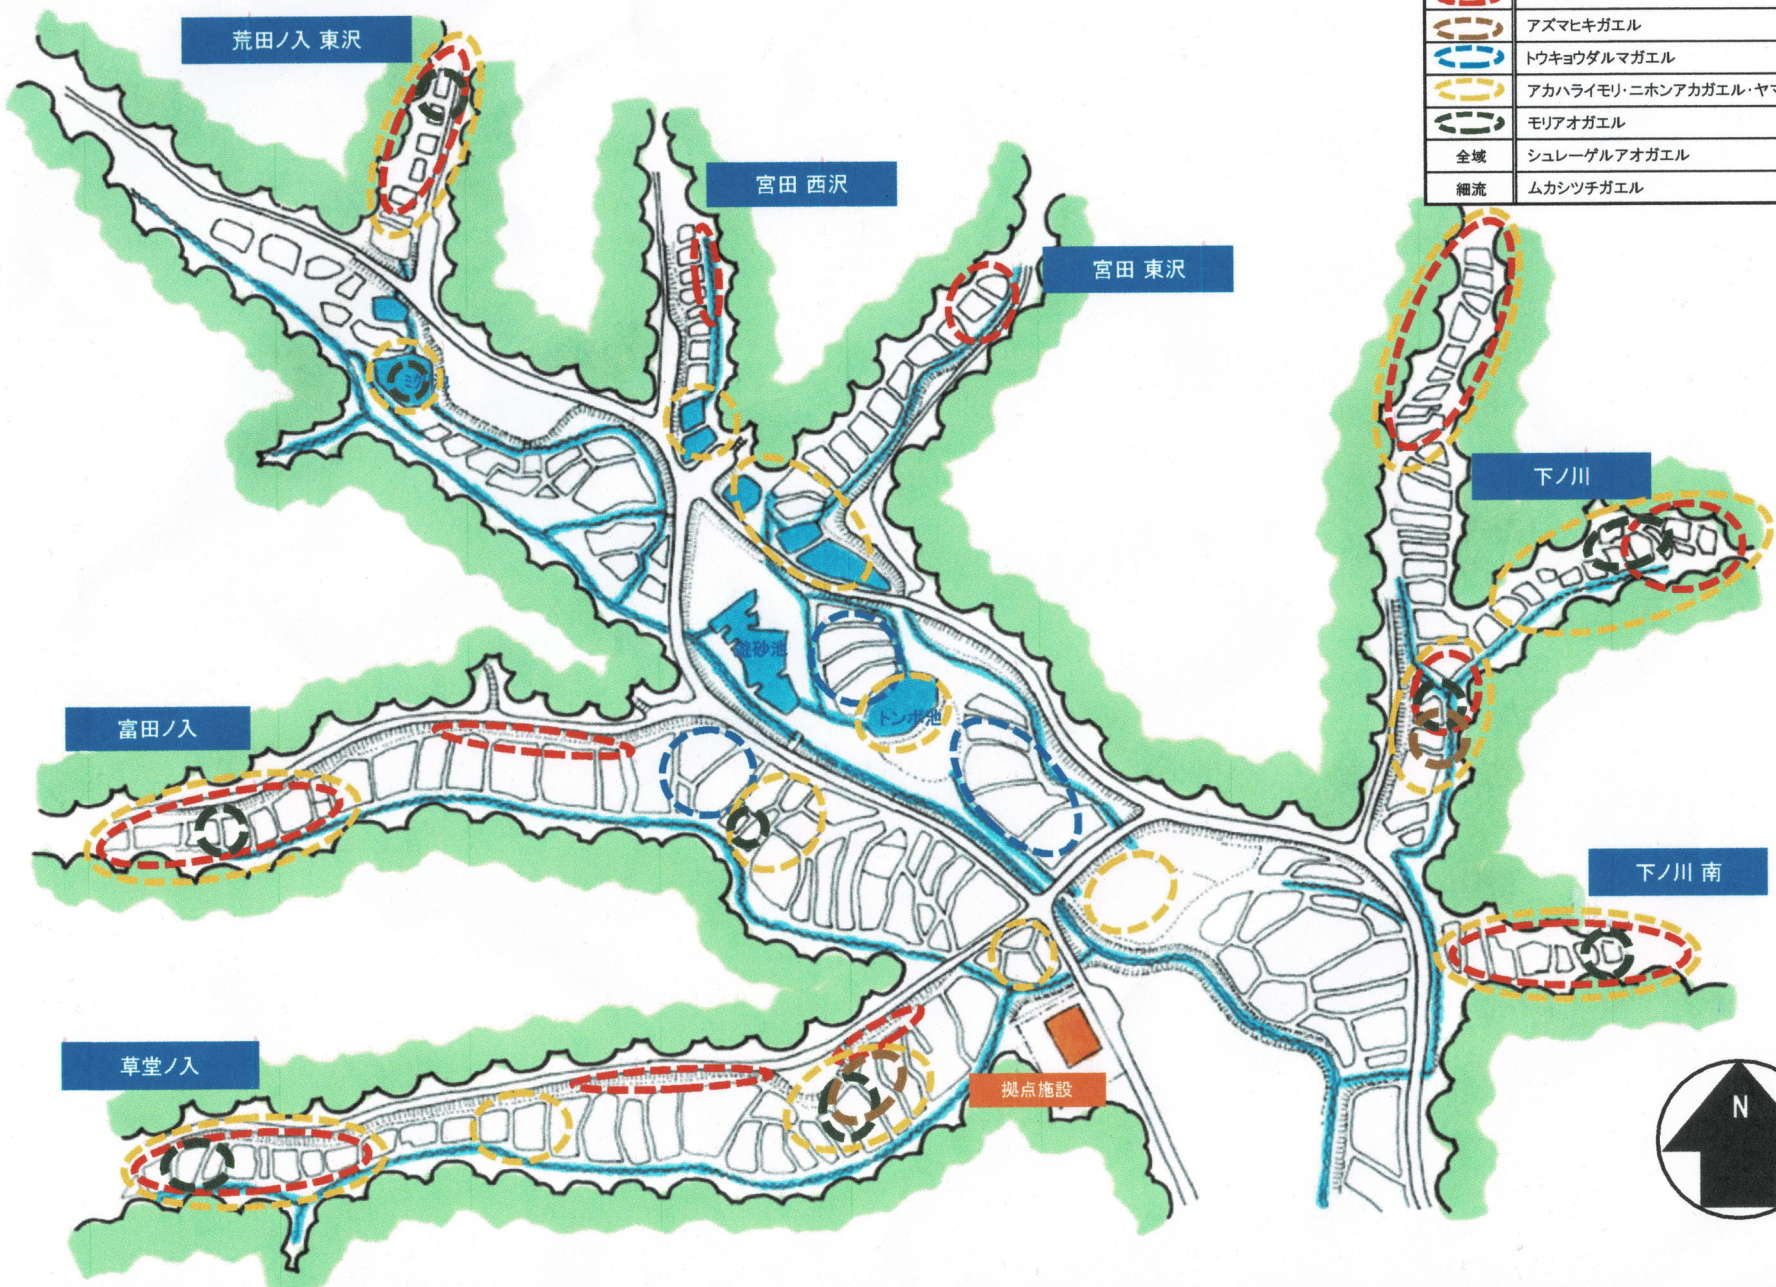

	トウキョウサンショウウオ
	アズマヒキガエル
	トウキョウダルマガエル
	アカハライモリ・ニホンアカガエル・ヤマアカガエル
	モリアオガエル
全域	シュレーゲルアオガエル
細流	ムカシツチガエル

横沢入里山保全地域 両生類 主要分布位置図